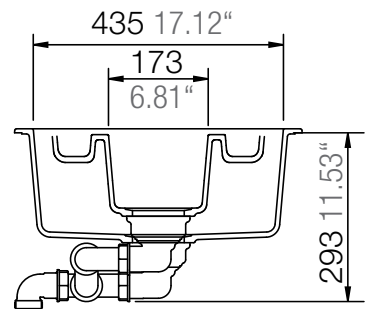

SCHOCK

CRISTADUR®

WATERFALL D-150

Installation: Von oben / topmount
Ausschnitt / cut-out

Installation: Unterbau / undermount
Ausschnitt / cut-out

SCHOCK

CRISTADUR®

WATERFALL D-150

Detail: Flächenbündig / flush-mount

bemaßte Spülenkontur
dimensioned sink edge

Randbefräsung 1:1
edge 1:1

Installation: Flächenbündig / flush-mount
Ausschnitt / cut-out

MASSANGABEN / MEASUREMENTS IN MM / INCH