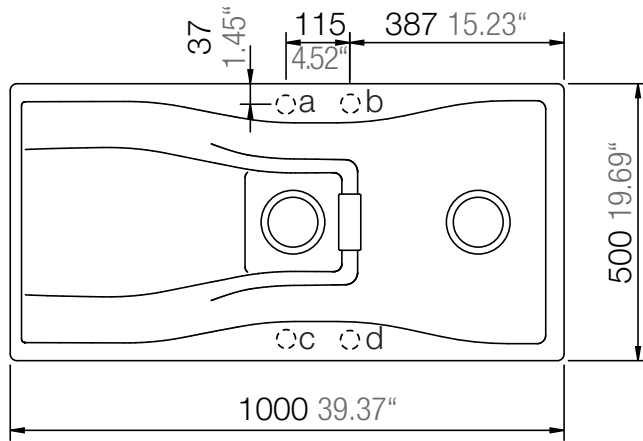

SCHOCK

CRISTADUR®

WATERFALL D-150

Installation: Von oben / topmount
Ausschnitt / cut-out

Installation: Unterbau / undermount
Ausschnitt / cut-out

SCHOCK

CRISTADUR®

WATERFALL D-150

Detail: Flächenbündig / flush-mount

bemaßte Spülenkontur
dimensioned sink edge

Randbefräsung 1:1
edge 1:1

Installation: Flächenbündig / flush-mount
Ausschnitt / cut-out

MASSANGABEN / MEASUREMENTS IN MM / INCH