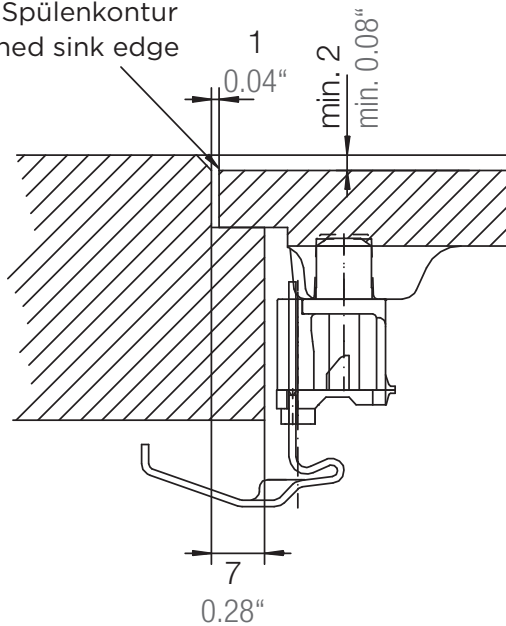

SCHOCK

CRISTADUR®

WATERFALL D-150

Installation: Von oben / topmount
Ausschnitt / cut-out

Installation: Unterbau / undermount
Ausschnitt / cut-out

SCHOCK

CRISTADUR®

WATERFALL D-150

Detail: Flächenbündig / flush-mount

bemaßte Spülenkontur
dimensioned sink edge

Randbefräsung 1:1
edge 1:1

Installation: Flächenbündig / flush-mount
Ausschnitt / cut-out

MASSANGABEN / MEASUREMENTS IN MM / INCH