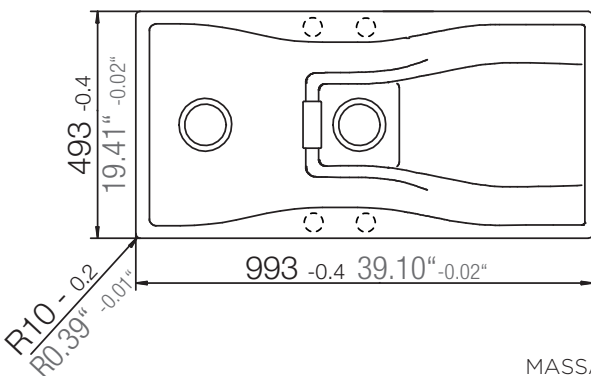

SCHOCK

CRISTADUR®

WATERFALL D-150

Installation: Von oben / topmount
Ausschnitt / cut-out

Installation: Unterbau / undermount
Ausschnitt / cut-out

SCHOCK

CRISTADUR®

WATERFALL D-150

Detail: Flächenbündig / flush-mount

bemaßte Spülenkontur
dimensioned sink edge

Randbefräsung 1:1
edge 1:1

Installation: Flächenbündig / flush-mount
Ausschnitt / cut-out

MASSANGABEN / MEASUREMENTS IN MM / INCH