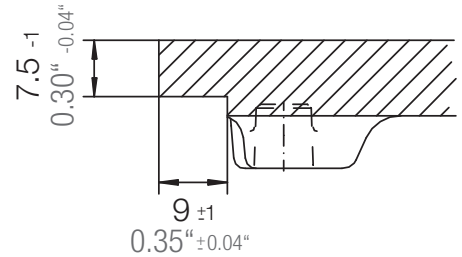

SCHOCK

CRISTADUR®

WATERFALL D-150

Installation: Von oben / topmount
Ausschnitt / cut-out

Installation: Unterbau / undermount
Ausschnitt / cut-out

SCHOCK

CRISTADUR®

WATERFALL D-150

Detail: Flächenbündig / flush-mount

bemaßte Spülenkontur
dimensioned sink edge

Randbefräsung 1:1
edge 1:1

Installation: Flächenbündig / flush-mount
Ausschnitt / cut-out

MASSANGABEN / MEASUREMENTS IN MM / INCH