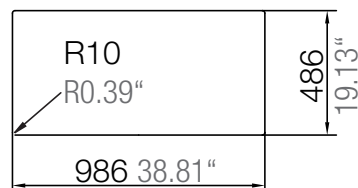

SCHOCK

CRISTADUR®

WATERFALL D-150

Installation: Von oben / topmount
Ausschnitt / cut-out

Installation: Unterbau / undermount
Ausschnitt / cut-out

SCHOCK

CRISTADUR®

WATERFALL D-150

Detail: Flächenbündig / flush-mount

bemaßte Spülenkontur
dimensioned sink edge

Randbefräsung 1:1
edge 1:1

Installation: Flächenbündig / flush-mount
Ausschnitt / cut-out

MASSANGABEN / MEASUREMENTS IN MM / INCH