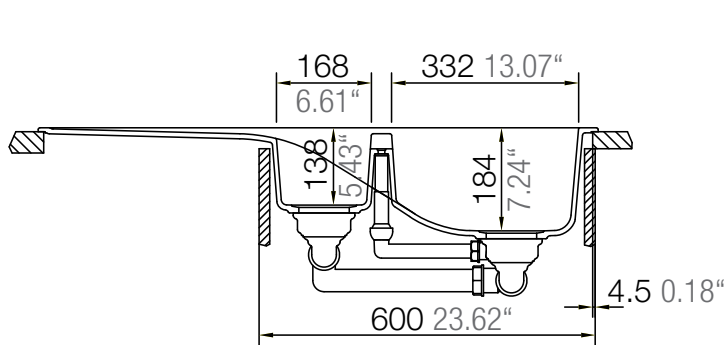

SCHOCK

CRISTADUR®

WATERFALL D-150

Installation: Von oben / topmount
Ausschnitt / cut-out

Installation: Unterbau / undermount
Ausschnitt / cut-out

SCHOCK

CRISTADUR®

WATERFALL D-150

Detail: Flächenbündig / flush-mount

bemaßte Spülenkontur
dimensioned sink edge

Randbefräsung 1:1
edge 1:1

Installation: Flächenbündig / flush-mount
Ausschnitt / cut-out

MASSANGABEN / MEASUREMENTS IN MM / INCH