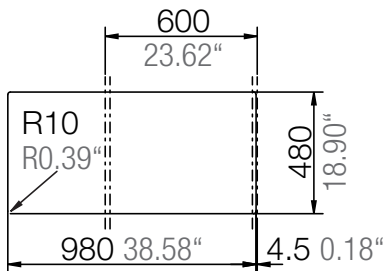

SCHOCK

CRISTADUR®

WATERFALL D-150

Installation: Von oben / topmount
Ausschnitt / cut-out

Installation: Unterbau / undermount
Ausschnitt / cut-out

SCHOCK

CRISTADUR®

WATERFALL D-150

Detail: Flächenbündig / flush-mount

bemaßte Spülenkontur
dimensioned sink edge

Randbefräsung 1:1
edge 1:1

Installation: Flächenbündig / flush-mount
Ausschnitt / cut-out

MASSANGABEN / MEASUREMENTS IN MM / INCH